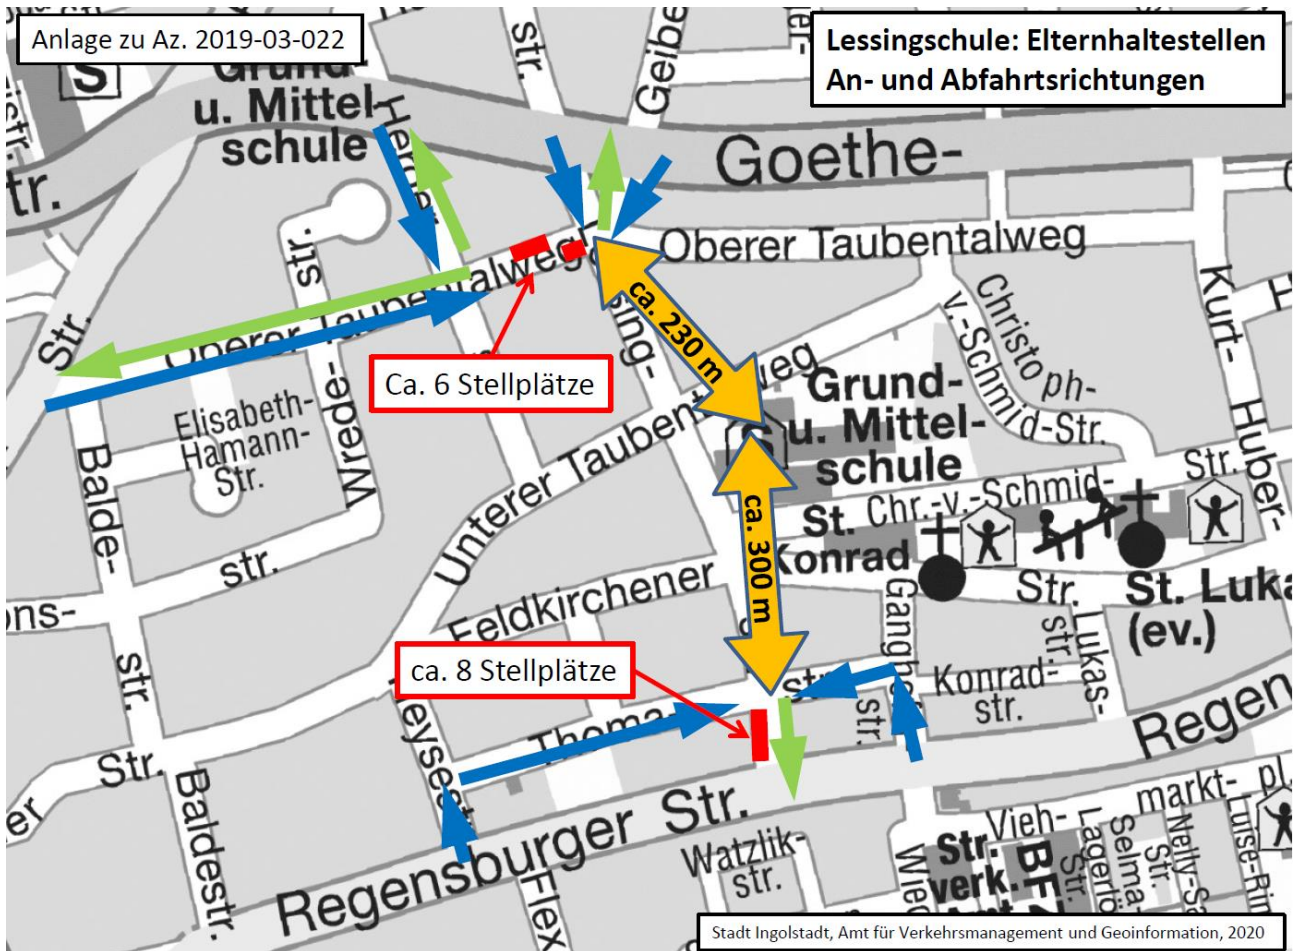

Ως συμβουλευτικό συμβούλιο γονέων, καταφέραμε, ωστόσο, να δημιουργήσουμε ζώνες παραλαβής και παράδοσης για τους γονείς / μαθητές. Ας ελπίσουμε ότι θα ανακουφίσουν την κίνηση στην είσοδο του σχολείου και θα διασφαλίσουν ότι τα παιδιά μπορούν να εισέλθουν και να βγουν από το σχολείο με μεγαλύτερη ασφάλεια. Αυτές οι ζώνες βρίσκονται στην κορυφή του φούρνου Kutenreich και παρακάτω στην Regensburger Straße / γωνία του Lessingstraße:

Σε αυτές της ζώνες μπορούν οι γονείς οι οποίοι δεν μένουν κοντά και τα παιδιά τους δεν μπορούν να περπατήσουν ή να έρθουν με ποδήλατο να παραλάβουν και παραδώσουν τα παιδιά τους. Οι ζώνες προσδιορίστηκαν με τον σκοπό να μην υπερφωτωσετε η είσοδος του σχολείου στις ώρες έναρξης /